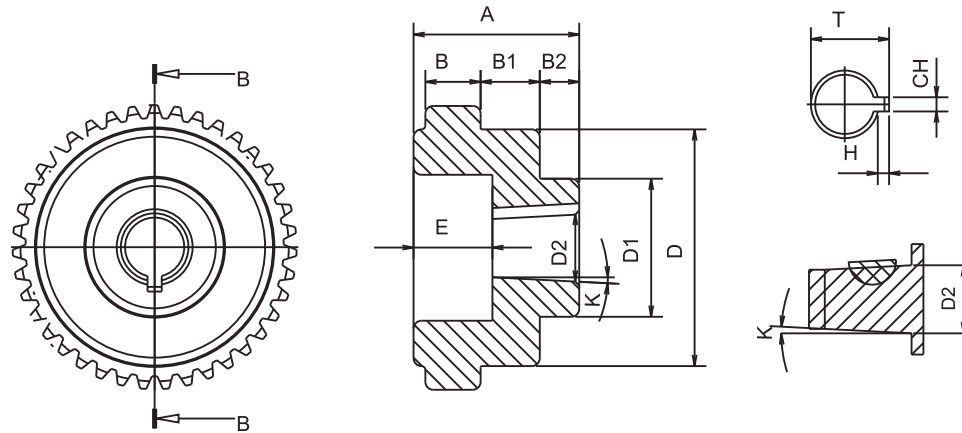

Sect. A-A

REFERANS			MOTOR TARAFI							
KW.	HP	E.MOTOR	KOD	A	B	D	D2	CH	T	Z
37 / 45	50 / 60	225	DK6003	68	18	91				55
			DK602403				24	8	28	
			DK602803				28	8	32	
			DK603203				32	8	36	
			DK603803				38	10	43	
			DK604203				42	12	47	
			DK604803				48	14	53	
			DK605003				50	16	57	
			DK605503				55	16	62	
			DK606003				60	18	67	

Sect. B-B

POMPA TARAFI													
KOD	A	B	B1	B2	D	D1	D 2	E	CH	T	H	K	Z
DK601P03	68	18	-	-	91	-	16.66	-	4	-	2	1/8	55
DK602503			-	25		-	6	28	3	-			
DK602PD03			-	22.15		-	6.35	22.15	3.2	-			
DK602PK03			-	22.15		-	4	-	2	1/8			
DK553PD-1-A-03			-	25.4		-	6	28.40	3	-			
DK553PD-2-A-03			-	31.75		-	8	35.75	4	-			
DK553PD-3-A-03			-	32		-	8	36	4	-			
DK60-G2B-03			-	12.5		-	3	-	1.5	1/5			
DK60-1M03			-	13.9		-	3	-	1.5	1/8			
DK60-G2-1403			-	14.3		-	4	-	2				
DK60-2-03			-	17.2		-	4	-	2				
DK60-2-03T			-	17.2		-	3.2	-	1.6				
DK60-G3-03			-	18.36		-	4	-	2				
DK60-G3B-03			-	19.3		-	5	-	2.5		1/5		
DK60-SAE-A-03			-	19.05		-	5	21.55	2.5		-		
DK60-G3.5-03			-	21.08		-	5	-	2.5		1/8		
DK60-ZG-03			-	25.2		-	5	-	2.5		1/5		
DK60-35-03T			-	25.6		-	4.76	-	2.4		1/8		
DK60-35-03			-	25.6		-	5	-	2.5				
DK60-4-03T			-	33.3		-	6.35	-	3.2				
DK60-4-03			-	33.3		-	7	-	3.5				